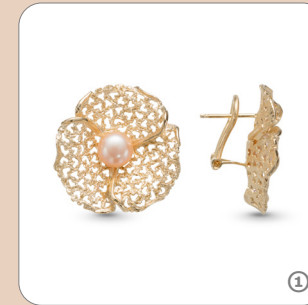

**XMAS  
GIFT**

**GUIDE  
24-25**

**LI-LA-LO**

JEWELS

TERRA ΑΣΗΜΙ 925° ΚΑΙ ΜΑΡΓΑΡΙΤΑΡΙΑ

TERRA ΑΣΗΜΙ 925° ΚΑΙ ΜΑΡΓΑΡΙΤΑΡΙΑ

@ 90€ Δαχτυλίδι ΚΩΔ: DAS006210 @ 110€ Δαχτυλίδι Freshwater Pearl ΚΩΔ: DAS006209  
 @ 65€ Δαχτυλίδι ΚΩΔ: DAS006208 @ 300€ Βραχιόλι Διάμετρος 6εκ. ΚΩΔ: BAS004376  
 @ 185€ Κολιέ Freshwater pearl Μήκος αλυσίδας 67.5εκ. Διάμετρος παντατίφ 3.8εκ. ΚΩΔ: NAS006483  
 @ 255€ Βραχιόλι Διάμετρος 6εκ. ΚΩΔ: BAS004375 @ 90€ Κολιέ Μήκος αλυσίδας 55εκ. Μήκος στοιχείου 4.5εκ.  
 ΚΩΔ: NAS006536 @ 85€ Κολιέ Μήκος αλυσίδας 45εκ. Μήκος στοιχείου 3.5εκ. ΚΩΔ: NAS006539  
 @ 100€ Κολιέ Freshwater Pearls Μήκος αλυσίδας 45εκ. Μήκος στοιχείου 3εκ. ΚΩΔ: NAS006537  
 @ 110€ Κολιέ Freshwater Pearl Μήκος αλυσίδας 45εκ. Μήκος στοιχείου 2.5εκ. ΚΩΔ: NAS006538  
 @ 115€ Freshwater Pearl Μήκος αλυσίδας 55εκ. Μήκος στοιχείου 3.5εκ. ΚΩΔ: NAS006535

@ 130€ Σκουλαρική Freshwater Pearl Διαστάσεις 2.5x2.5εκ. ΚΩΔ: SAS007760 @ 80€ Δαχτυλίδι Freshwater pearl Μέγιστο πλάτος 2.5εκ. ΚΩΔ: DAS006186 @ 50€ Σκουλαρική Διαστάσεις 1.2 x 1.2εκ ΚΩΔ: SAS007758 @ 490€ Κολιέ Freshwater Pearls Μήκος 41εκ. ΚΩΔ: NAS006534 @ 115€ Σκουλαρική Διαστάσεις 2.7εκ. X 1εκ. ΚΩΔ: SAS007761 @ 100€ Κολιέ Freshwater pearls Μήκος αλυσίδας 55εκ. Μήκος παντατίφ 5εκ. ΚΩΔ: NAS006489 @ 130€ Σκουλαρική Freshwater Pearl Διάμετρος 2εκ. ΚΩΔ: SAS007759 @ 105€ Κολιέ Freshwater pearl Μήκος αλυσίδας 55εκ. Μέγιστο πλάτος παντατίφ ΚΩΔ: NAS006485