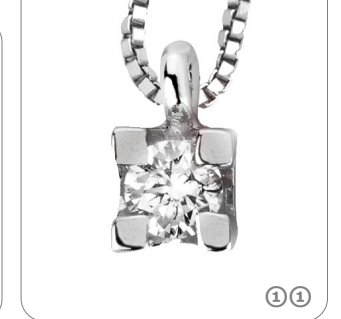

DIAMONDS ΧΡΥΣΟΣ 18Κ ΚΑΙ ΔΙΑΜΑΝΤΙΑ

@ 2980€ Βραχιόλι Διαμάντια 0.70ct Μήκος 17.5εκ. ΚΩΔ:BAW000343 @ 700€ Βραχιόλι Διαμάντι 0.099ct Μήκος 18.5εκ. ΚΩΔ:BAW001253 @ 590€ Μενταγιόν Διαμάντια 0.153ct Διαστάσεις πλευρών 0.5 x 0.5εκ. ΚΩΔ:PAY001554 @ 720€ Μενταγιόν Διαμάντια 0.1909ct Μήκος παντατίφ 2εκ. ΚΩΔ:PAY001559 @ 1330€ Σκουλαρίκια Διαμάντια: Κεντρικό διαμάντι 0.08ct Περιφερειακά διαμάντια 0.16ct Μήκος 1εκ. ΚΩΔ:SAW000692 @ 760€ Κολιέ Μήκος αλυσίδας 40εκ. Μήκος στοιχείου 0.3εκ. ΚΩΔ:NAW000784 @ 490€ Μενταγιόν Διαμάντια 0.086ct Μήκος 2.3εκ. ΚΩΔ:PAW000692 @ 550€ Μενταγιόν Διαμάντια 0.119ct Μήκος 1.1εκ ΚΩΔ:PAW000695 @ 1580€ Κολιέ Διαμάντια: Κεντρικό διαμάντι 0.12ct Περιφερειακά διαμάντια 0.18ct Μήκος αλυσίδας 45εκ. Μήκος παντατίφ 1.6εκ. ΚΩΔ:NAW000763

@ 460€ Κολιέ Διαμάντια μπριγιάν 0.07ct Μήκος αλυσίδας 42εκ. Διαστάσεις πλευρών 0.3 x 0.3εκ. ΚΩΔ:NAW000769 @ 870€ Μενταγιόν Διαμάντια μπριγιάν 0.181ct Μήκος παντατίφ 2εκ. ΚΩΔ:PAW000699 @ 650€ Κολιέ Διαμάντια μπριγιάν: Κεντρικό διαμάντι 0.04ct Περιφερειακά διαμάντια 0.06ct Μήκος αλυσίδας 45εκ. Διάμετρος παντατίφ 0.5εκ. ΚΩΔ:NAW000758 @ 500€ Κολιέ Διαμάντια 0.04ct Κολιέ μήκος αλυσίδας 40εκ. Μήκος στοιχείου 0.5χιλ. ΚΩΔ:NAW001781 @ 760€ Κολιέ Διαμάντια 0.04ct Μήκος αλυσίδας 40εκ. Μήκος στοιχείου 0.3εκ. ΚΩΔ:NAW000784 @ 540€ Μενταγιόν Διαμάντια 0.079ct Διάμετρος 0.9εκ. ΚΩΔ:PAY001556 @ 460€ Κολιέ Διαμάντια 0.03ct Μήκος αλυσίδας 42εκ. Διάμετρος παντατίφ 0.5εκ. ΚΩΔ:NAW001775 @ 350€ Μενταγιόν Διαμάντι 0.018ct Διάμετρος 0.6εκ ΚΩΔ:PAY001555 @ 470€ Διαμάντι 0.03ct Μήκος αλυσίδας 42εκ. Διάμετρος παντατίφ 0.3εκ. ΚΩΔ:NAW000770 @ @ 540€ Κολιέ Διαμάντια 0.1ct Μήκος αλυσίδας 42εκ. Διάμετρος παντατίφ 0.5εκ. ΚΩΔ:NAW001774 @ @ 420€ Κολιέ Διαμάντι 0.05ct Μήκος αλυσίδας 41εκ. Διαστάσεις στοιχείου 0.4x0.4εκ. ΚΩΔ:NAW000775