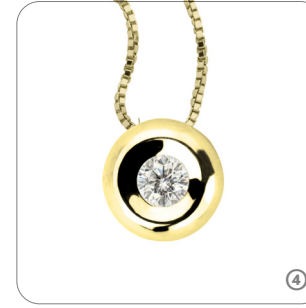

DIAMONDS ΧΡΥΣΟΣ 18Κ ΚΑΙ ΔΙΑΜΑΝΤΙΑ

@ 2980€ Βραχιόλι Διαμάντια 0.70ct Μήκος 17.5εκ. ΚΩΔ:BAW000343 @ 700€ Βραχιόλι Διαμάντι 0.099ct Μήκος 18.5εκ. ΚΩΔ:BAW001253 @ 590€ Μενταγιόν Διαμάντια 0.153ct Διαστάσεις πλευρών 0.5 x 0.5εκ. ΚΩΔ:PAY001554 @ 720€ Μενταγιόν Διαμάντια 0.1909ct Μήκος παντατίφ 2εκ. ΚΩΔ:PAY001559 @ 1330€ Σκουλαρίκια Διαμάντια: Κεντρικό διαμάντι 0.08ct Περιφερειακά διαμάντια 0.16ct Μήκος 1εκ. ΚΩΔ:SAW000692 @ 760€ Κολιέ Μήκος αλυσίδας 40εκ. Μήκος στοιχείου 0.3εκ. ΚΩΔ:NAW000784 @ 490€ Μενταγιόν Διαμάντια 0.086ct Μήκος 2.3εκ. ΚΩΔ:PAW000692 @ 550€ Μενταγιόν Διαμάντια 0.119ct Μήκος 1.1εκ ΚΩΔ:PAW000695 @ 1580€ Κολιέ Διαμάντια: Κεντρικό διαμάντι 0.12ct Περιφερειακά διαμάντια 0.18ct Μήκος αλυσίδας 45εκ. Μήκος παντατίφ 1.6εκ. ΚΩΔ:NAW000763

@ 460€ Κολιέ Διαμάντια μπριγιάν 0.07ct Μήκος αλυσίδας 42εκ. Διαστάσεις πλευρών 0.3 x 0.3εκ. ΚΩΔ:NAW000769 @ 870€ Μενταγιόν Διαμάντια μπριγιάν 0.181ct Μήκος παντατίφ 2εκ. ΚΩΔ:PAW000699 @ 650€ Κολιέ Διαμάντια μπριγιάν: Κεντρικό διαμάντι 0.04ct Περιφερειακά διαμάντια 0.06ct Μήκος αλυσίδας 45εκ. Διάμετρος παντατίφ 0.5εκ. ΚΩΔ:NAW000758 @ 500€ Κολιέ Διαμάντια 0.04ct Κολιέ μήκος αλυσίδας 40εκ. Μήκος στοιχείου 0.5χιλ. ΚΩΔ:NAW001781 @ 760€ Κολιέ Διαμάντια 0.04ct Μήκος αλυσίδας 40εκ. Μήκος στοιχείου 0.3εκ. ΚΩΔ:NAW000784 @ 540€ Μενταγιόν Διαμάντια 0.079ct Διάμετρος 0.9εκ. ΚΩΔ:PAY001556 @ 460€ Κολιέ Διαμάντια 0.03ct Μήκος αλυσίδας 42εκ. Διάμετρος παντατίφ 0.5εκ. ΚΩΔ:NAW001775 @ 350€ Μενταγιόν Διαμάντι 0.018ct Διάμετρος 0.6εκ ΚΩΔ:PAY001555 @ 470€ Διαμάντι 0.03ct Μήκος αλυσίδας 42εκ. Διάμετρος παντατίφ 0.3εκ. ΚΩΔ:NAW000770 @ @ 540€ Κολιέ Διαμάντια 0.1ct Μήκος αλυσίδας 42εκ. Διάμετρος παντατίφ 0.5εκ. ΚΩΔ:NAW001774 @ @ 420€ Κολιέ Διαμάντι 0.05ct Μήκος αλυσίδας 41εκ. Διαστάσεις στοιχείου 0.4x0.4εκ. ΚΩΔ:NAW000775