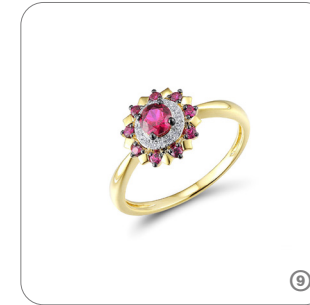

SECRET GARDEN ΧΡΥΣΟΣ 18Κ, 14Κ, ΠΟΛΥΤΙΜΟΙ ΚΑΙ ΗΜΙΠΟΛΥΤΙΜΟΙ ΛΙΘΟΙ

© 970€ Χρυσός 18Κ Σκουλαρίκια Διαμάντια 0,077ct Καφέ Διαμάντια 0,109ct Μήκος 2εκ. ΚΩΔ: SAY001836
© 550€ Χρυσός 14Κ Σκουλαρίκια Αμέθυστος Πολύχρωμα Ζαφείρια Ρουμνίνα London Blue Topaz Μήκος 1,5 εκ. ΚΩΔ: SAY001835 © 850€ Σκουλαρίκια Χρυσός 18Κ Ζαφείρια 0,58 Διαμάντια 0,008ct Ύψος 1.1εκ. ΚΩΔ: SAW000695 © 490€ Σκουλαρίκια Χρυσός 14Κ Αμέθυστος 0,493ct Swiss blue topaz 0,416ct Περίοδοτο 1,210ct Λευκό τοπάζι 0,137ct Πλάτος 0,9εκ. ΚΩΔ: SAY001822 © 640€ Σκουλαρίκια Χρυσός 14Κ Περίοδοτο 0,26ct Σπριτ 0,2ct Αμέθυστος 0,2ct Διαμάντια 0,12ct Πλάτος 1εκ. ΚΩΔ: SAY001812 © 350€ Σκουλαρίκια Χρυσός 14Κ Blue topaz 0,35ct Αμέθυστος 0,1ct Μήκος 1εκ. ΚΩΔ: SAY001808 © 475€ Σκουλαρίκια Χρυσός 14Κ London blue topaz 1,758ct Αμέθυστος 0,276ct Τοπάζι 0,563ct Λευκό τοπάζι 0,082ct Πλάτος πλάτος 1εκ. ΚΩΔ: SAY001784 © 510€ Δαχτυλίδι Χρυσός 14Κ Αμέθυστος 864ct Swiss blue topaz 0,525ct ΚΩΔ: DAY002386

© 2250€ Δαχτυλίδι Χρυσός 18Κ Διαμάντια 0,081ct Ρουμνίνα 0,535 Ζαφείρι 0,839ct ΚΩΔ: DAY002353 © 930€ Δαχτυλίδι Χρυσός 14Κ Διαμάντια 0,0128ct, 2 Γρανάτης 0,082, 11 Μπλε Ζαφείρι 0,539ct ΚΩΔ: DAY002396 © 1950€ Δαχτυλίδι Χρυσός 18Κ Διαμάντια μηριγιάν 0,035ct Γρανάτης 1,436ct ΚΩΔ: DAY002354 © 450€ Κολιέ Χρυσός 14Κ Πολύχρωμα Ζαφείρια Ρουμνίνα Γρανάτης Αμέθυστος Μήκος αλυσίδας 42εκ. Πλάτος παντατίφ 1εκ. ΚΩΔ: NAY001763 © 780€ Δαχτυλίδι Αμέθυστος 0,747ct Ζαφείρια 0,188ct ΚΩΔ: DAW001755 © 630€ Κολιέ Χρυσός 14Κ Πολύχρωμα Ζαφείρια Γρανάτης 0,027ct Ρουμνίνα 0,125ct Αμέθυστος Μήκος αλυσίδας 42εκ. Πλάτος παντατίφ 1εκ. ΚΩΔ: NAY001762 © 920€ Δαχτυλίδι Χρυσός 18Κ Διαμάντια μηριγιάν 0,017ct London blue topaz 0,471ct Μπλε τοπάζι 1,532ct ΚΩΔ: DAW001729 © 1560€ Δαχτυλίδι Χρυσός 18Κ Ζαφείρι 0,04ct Διαμάντια μηριγιάν 0,02ct ΚΩΔ: DAW001750 © 880€ Δαχτυλίδι Χρυσός 18Κ Διαμάντια μηριγι 0,049ct Ρουμνίνα 0,467ct ΚΩΔ: DAY002345 © 1250€ Χρυσός 18Κ Διαμάντια 0,059ct London blue topaz 5,635ct ΚΩΔ: DAY002346