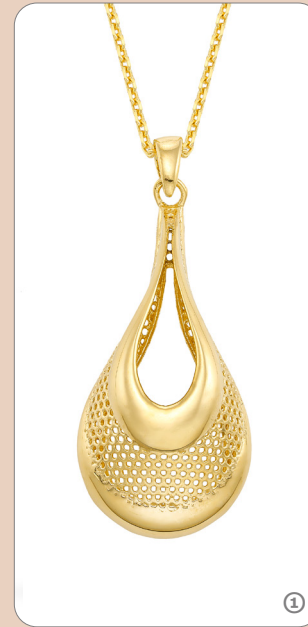

ARTISANAL ΑΣΗΜΙ 925

© 205€ Σκουλαρίκια Μήκος 8.5εκ. ΚΩΔ: SAS007663 © 155€ Δαχτυλίδι Μαλαχίτης ΚΩΔ: DAS006113
© 110€ Δαχτυλίδι ΚΩΔ: DAS006117 © 125€ Δαχτυλίδι Τυρκουάζ ΚΩΔ: DAS006178
© 370€ Βραχιόλι Διάμετρος 6.8εκ. ΚΩΔ: BAS004305 © 290€ Βραχιόλι Διάμετρος 6εκ. ΚΩΔ: BAS004359

© 95€ Κολιέ Μήκος αλυσίδας 44εκ. Μήκος παντατίφ 3.5εκ. ΚΩΔ: NAS006494 © 140€ Κολιέ Ασημί 925° Μπλε σμάλτο Μήκος αλυσίδας 77εκ. Ύψος 4εκ. ΚΩΔ: NAS006378 © 195€ Κολιέ Μήκος Αλυσίδας 60εκ. Μήκος Στοιχείου 4εκ. ΚΩΔ: NAS006533
© 110€ Δαχτυλίδι ΚΩΔ: DAS006188 © 110€ Σκουλαρίκια Μήκος 5.5εκ. ΚΩΔ: SAS007443 © 130€ Κολιέ Μήκος αλυσίδας 44εκ. Μήκος παντατίφ 3.2εκ. ΚΩΔ: NAS006480 © 235€ Σκουλαρίκια Μήκος 5.7εκ. ΚΩΔ: SAS007658 © 130€ Σκουλαρίκια Μήκος 4,5εκ. ΚΩΔ: SAS007756 © 140€ Σκουλαρίκια Μήκος 4εκ. ΚΩΔ: SAS007657 © 120€ Σκουλαρίκια Διάμετρος 2.2 εκ. ΚΩΔ: SAS007604