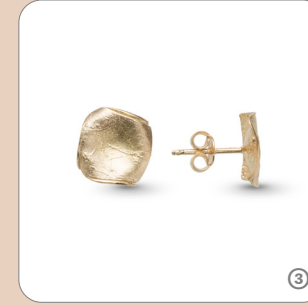

**XMAS  
GIFT**

**GUIDE  
24-25**

**LI-LA-LO**

JEWELS

TERRA ΑΣΗΜΙ 925° ΚΑΙ ΜΑΡΓΑΡΙΤΑΡΙΑ

TERRA ΑΣΗΜΙ 925° ΚΑΙ ΜΑΡΓΑΡΙΤΑΡΙΑ

@ 90€ Δαχτυλίδι ΚΩΔ: DAS006210 @ 110€ Δαχτυλίδι Freshwater Pearl ΚΩΔ: DAS006209  
 @ 65€ Δαχτυλίδι ΚΩΔ: DAS006208 @ 300€ Βραχιόλι Διάμετρος 6εκ. ΚΩΔ: BAS004376  
 @ 185€ Κολιέ Freshwater pearl Μήκος αλυσίδας 67.5εκ. Διάμετρος παντατίφ 3.8εκ. ΚΩΔ: NAS006483  
 @ 255€ Βραχιόλι Διάμετρος 6εκ. ΚΩΔ: BAS004375 @ 90€ Κολιέ Μήκος αλυσίδας 55εκ. Μήκος στοιχείου 4.5εκ.  
 ΚΩΔ: NAS006536 @ 85€ Κολιέ Μήκος αλυσίδας 45εκ. Μήκος στοιχείου 3.5εκ. ΚΩΔ: NAS006539  
 @ 100€ Κολιέ Freshwater Pearls Μήκος αλυσίδας 45εκ. Μήκος στοιχείου 3εκ. ΚΩΔ: NAS006537  
 @ 110€ Κολιέ Freshwater Pearl Μήκος αλυσίδας 45εκ. Μήκος στοιχείου 2.5εκ. ΚΩΔ: NAS006538  
 @ 115€ Freshwater Pearl Μήκος αλυσίδας 55εκ. Μήκος στοιχείου 3.5εκ. ΚΩΔ: NAS006535

@ 130€ Σκουλαρική Freshwater Pearl Διαστάσεις 2.5x2.5εκ. ΚΩΔ: SAS007760 @ 80€ Δαχτυλίδι Freshwater pearl Μέγιστο πλάτος 2.5εκ. ΚΩΔ: DAS006186 @ 50€ Σκουλαρική Διαστάσεις 1.2 x 1.2εκ ΚΩΔ: SAS007758 @ 490€ Κολιέ Freshwater Pearls Μήκος 41εκ. ΚΩΔ: NAS006534 @ 115€ Σκουλαρική Διαστάσεις 2.7εκ. X 1εκ. ΚΩΔ: SAS007761 @ 100€ Κολιέ Freshwater pearls Μήκος αλυσίδας 55εκ. Μήκος παντατίφ 5εκ. ΚΩΔ: NAS006489 @ 130€ Σκουλαρική Freshwater Pearl Διάμετρος 2εκ. ΚΩΔ: SAS007759 @ 105€ Κολιέ Freshwater pearl Μήκος αλυσίδας 55εκ. Μέγιστο πλάτος παντατίφ ΚΩΔ: NAS006485