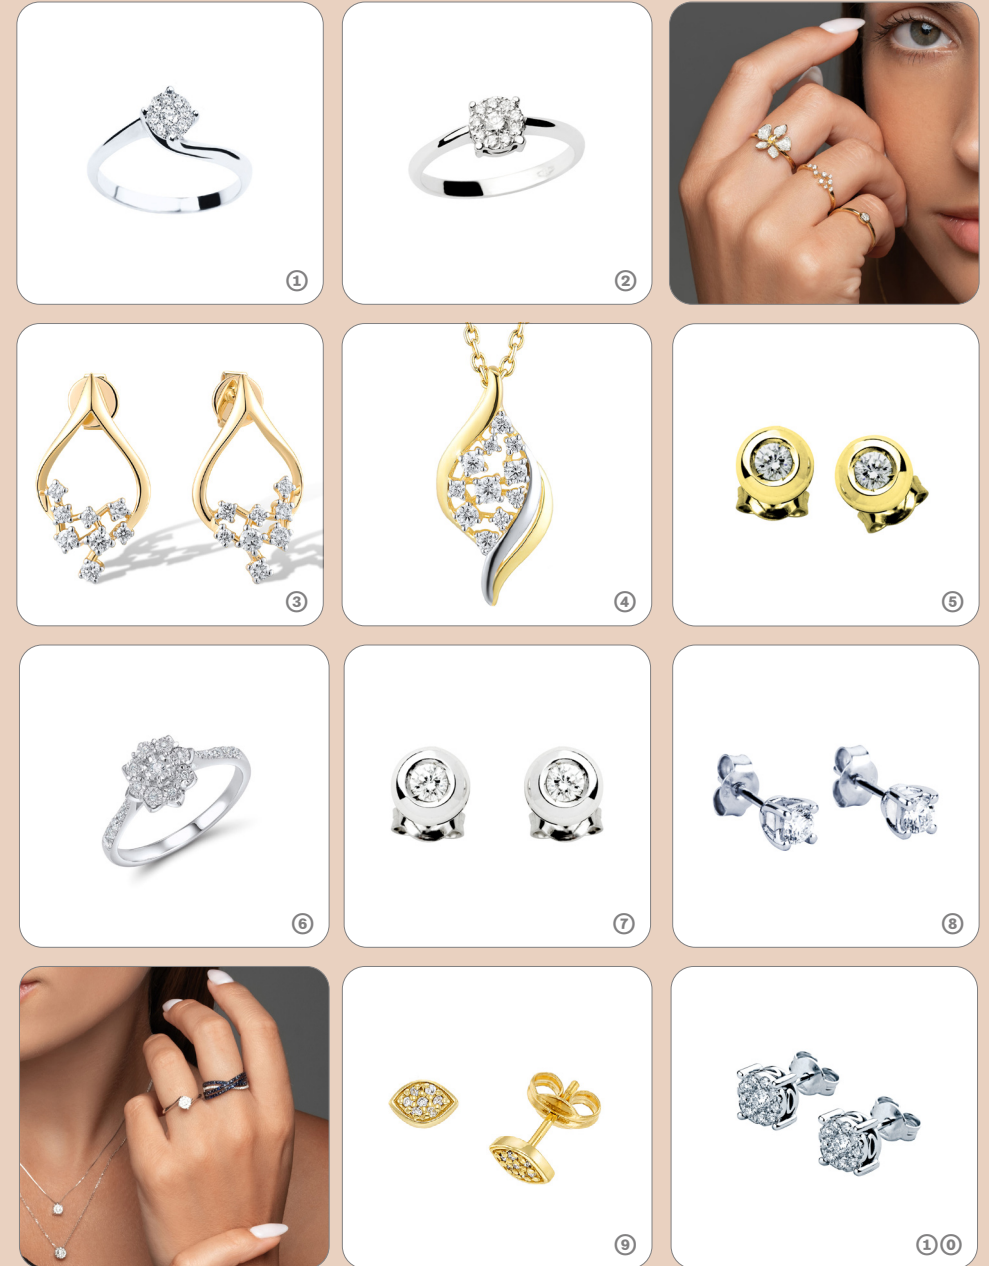

DIAMONDS ΧΡΥΣΟΣ 18Κ ΚΑΙ ΔΙΑΜΑΝΤΙΑ

@ 930€ Δαχτυλίδι Χρυσός 18Κ Διαμάντι: Κεντρικό διαμάντι 0.04ct Περιφερειακά διαμάντια 0.066ct ΚΩΔ:DAW001714 @ 850€ Δαχτυλίδι Χρυσός 18Κ Διαμάντι: κεντρικό διαμάντι 0.04ct περιφερειακά διαμάντια 0.06ct ΚΩΔ:DAW001757 @ 1090€ Σκουλαρίκια Χρυσός 18Κ Διαμάντι 0.251ct Ύψος 1.3εκ. ΚΩΔ:PAY001793 @ 680€ Μενταγιόν Χρυσός 18Κ Διαμάντι 0.168ct Μήκος 1.7εκ. ΚΩΔ:PAY001558 @ 730€ Σκουλαρίκια Διαμάντι 0.08ct Πλάτος 0.4χιλ.ΚΩΔ:PAY001834 @ 1280€ Δαχτυλίδι Χρυσός 18Κ Διαμάντι 0.165ct ΚΩΔ:DAW001733 @ 760€ Σκουλαρίκια Διαμάντι 0.08ct Μήκος 0.3χιλ ΚΩΔ: SAW000708 @ 1350€ Σκουλαρίκια Διαμάντι 0.26 Πλάτος 0.3χιλ. ΚΩΔ:SAW000709 @ 480€ Σκουλαρίκια Χρυσός 18Κ Διαμάντι 0.1ct Ύψος 0.7εκ. Πλάτος 0.4εκ.ΚΩΔ: SAY001811 @ @ 930€ Σκουλαρίκια Χρυσός 18Κ Διαμάντι: Κεντρικό διαμάντι 0.08ct Περιφερειακά διαμάντια 0.12ct Διάμετρος 0.5εκ. ΚΩΔ:SAW000691