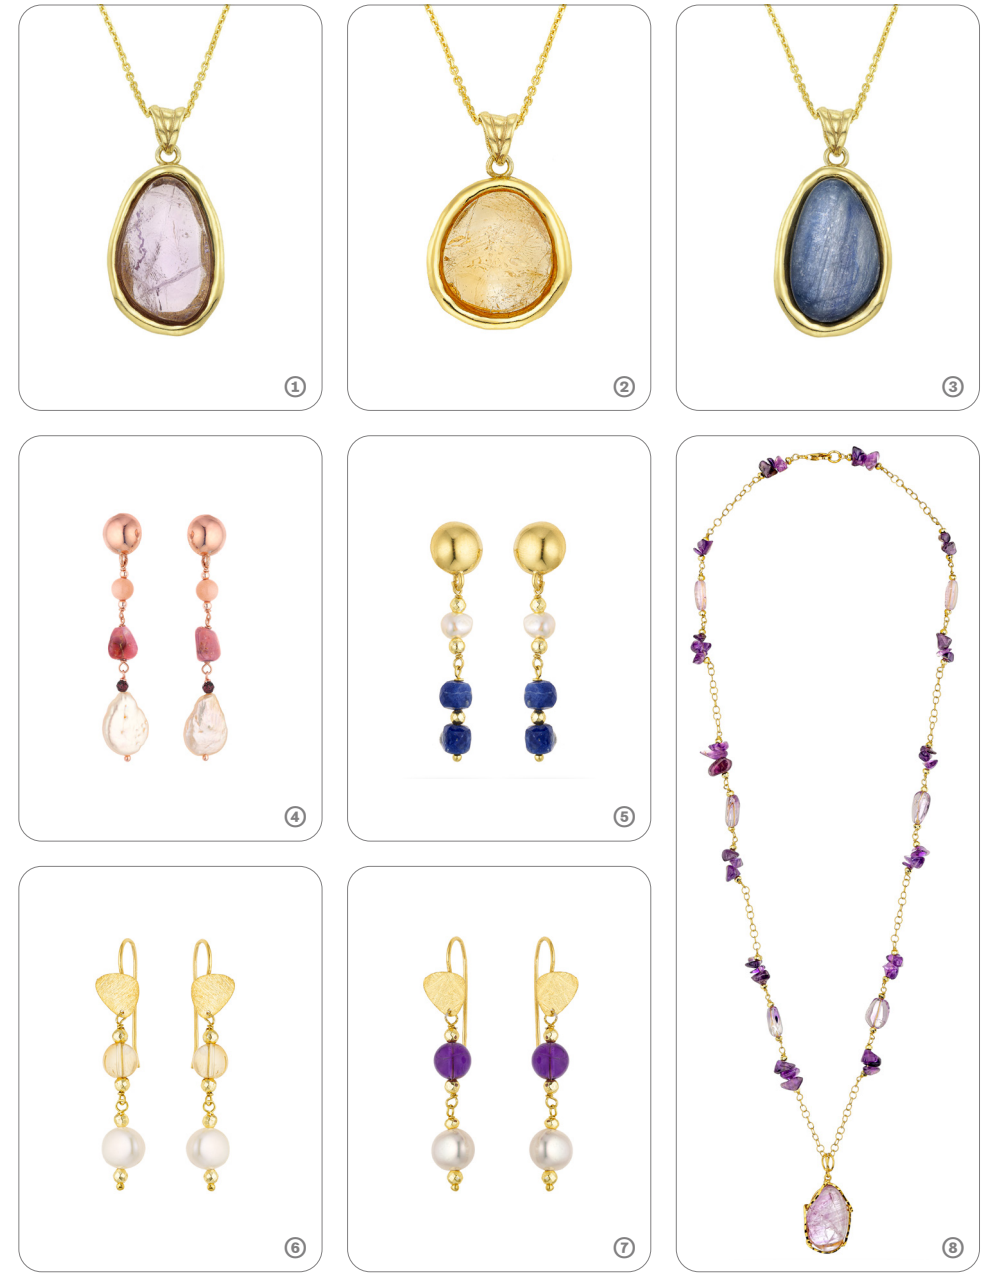

ΑΜΑΛΦΙ ΑΣΗΜΙ 925° ΚΑΙ ΗΜΙΠΟΛΥΤΙΜΟΙ ΛΙΘΟΙ

@ 250€ Κολιέ Τυρκουάζ Μαργαριτάρι Μπαρόκ Μήκος 46εκ. ΚΩΔ:NAS006519 120€ Σκουλαρίκια Freshwater Pearl Τυρκουάζ Μήκος 5εκ. ΚΩΔ:SAS007734 @ 340€ Κολιέ Κεχριμπάρι Μήκος 86εκ. ΚΩΔ:NAS006526 140€ Σκουλαρίκια Κεχριμπάρι Μήκος 2,5εκ. ΚΩΔ:SAS007737 @ 280€ Κολιέ Πράσινο Αχάτης Freshwater Pearls Μήκος 51εκ. ΚΩΔ:NAS006528 140€ Σκουλαρίκια Πράσινο Αχάτης Freshwater Pearls Μήκος 5εκ. ΚΩΔ:SAS007738 @ 190€ Τουρμαλίνη, Moonstone Freshwater Pearl Μήκος 19εκ. ΚΩΔ:BAS004373 @ 190€ Βραχιόλι Freshwater Pearl Τυρκουάζ Μήκος 20εκ. ΚΩΔ:BAS004370 @ 150€ Αμέθυστος Freshwater pearl Μήκος 19εκ. ΚΩΔ:BAS004371 @ 170€ Τυρκουάζ ΚΩΔ:ΔAS006199 170€ Αμέθυστος ΚΩΔ:ΔAS006200 @ 150€ Citrine Freshwater Pearl Μήκος 19εκ. ΚΩΔ:BAS004372

Κολιέ 260€ @ Αμέθυστος Ύψος Στοιχείου 3,5εκ. Μήκος Αλυσίδας 55εκ. ΚΩΔ:NAS006522 @ Citrine Ύψος Στοιχείου 3εκ. Μήκος Αλυσίδας 55εκ. ΚΩΔ:NAS006520 @ Κυανίτης Ύψος Στοιχείου 3,5εκ. Μήκος Αλυσίδας 55εκ. ΚΩΔ:NAS006521 @ 140€ Τουρμαλίνη, Moonstone Freshwater Pearl Μήκος 5εκ. ΚΩΔ:SAS007740 @ 120€ Σοδαλίτης Freshwater Pearl Μήκος 3,5 εκ. ΚΩΔ: SAS007736 @ 120€ Citrine Freshwater Pearl Μήκος 4,5 εκ. ΚΩΔ:SAS007739 @ 130€ Αμέθυστο Freshwater Pearl Μήκος 4 εκ. ΚΩΔ:SAS007735 @ 340€ Κολιέ Αμέθυστος Μήκος 63εκ. ΚΩΔ:NAS006516