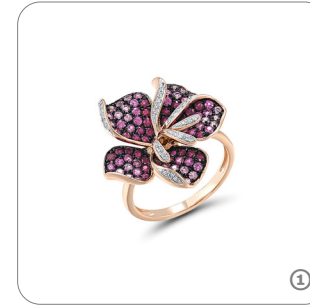

SECRET GARDEN ΧΡΥΣΟΣ 18Κ, 14Κ, ΠΟΛΥΤΙΜΟΙ ΚΑΙ ΗΜΙΠΟΛΥΤΙΜΟΙ ΛΙΘΟΙ

© 970€ Χρυσός 18Κ Σκουλαρίκια Διαμάντια 0,077ct Καφέ Διαμάντια 0,109ct Μήκος 2εκ. ΚΩΔ: SAY001836
© 550€ Χρυσός 14Κ Σκουλαρίκια Αμέθυστος Πολύχρωμα Ζαφείρια Ρουμνίνα London Blue Topaz Μήκος 1,5 εκ. ΚΩΔ: SAY001835 © 850€ Σκουλαρίκια Χρυσός 18Κ Ζαφείρια 0,58 Διαμάντια 0,008ct Ύψος 1.1εκ. ΚΩΔ: SAW000695 © 490€ Σκουλαρίκια Χρυσός 14Κ Αμέθυστος 0,493ct Swiss blue topaz 0,416ct Περίοδοτο 1,210ct Λευκό τοπάζι 0,137ct Πλάτος 0,9εκ. ΚΩΔ: SAY001822 © 640€ Σκουλαρίκια Χρυσός 14Κ Περίοδοτο 0,26ct Σπριτ 0,2ct Αμέθυστος 0,2ct Διαμάντια 0,12ct Πλάτος 1εκ. ΚΩΔ: SAY001812 © 350€ Σκουλαρίκια Χρυσός 14Κ Blue topaz 0,35ct Αμέθυστος 0,1ct Μήκος 1εκ. ΚΩΔ: SAY001808 © 475€ Σκουλαρίκια Χρυσός 14Κ London blue topaz 1,758ct Αμέθυστος 0,276ct Τοπάζι 0,563ct Λευκό τοπάζι 0,082ct Πλάτος πλάτος 1εκ. ΚΩΔ: SAY001784 © 510€ Δαχτυλίδι Χρυσός 14Κ Αμέθυστος 864ct Swiss blue topaz 0,525ct ΚΩΔ: DAY002386

© 2250€ Δαχτυλίδι Χρυσός 18Κ Διαμάντια 0,081ct Ρουμνίνα 0,535 Ζαφείρι 0,839ct ΚΩΔ: DAY002353 © 930€ Δαχτυλίδι Χρυσός 14Κ Διαμάντια 0,0128ct, 2 Γρανάτης 0,082, 11 Μπλε Ζαφείρι 0,539ct ΚΩΔ: DAY002396 © 1950€ Δαχτυλίδι Χρυσός 18Κ Διαμάντια μηριγιάν 0,035ct Γρανάτης 1,436ct ΚΩΔ: DAY002354 © 450€ Κολιέ Χρυσός 14Κ Πολύχρωμα Ζαφείρια Ρουμνίνα Γρανάτης Αμέθυστος Μήκος αλυσίδας 42εκ. Πλάτος παντατίφ 1εκ. ΚΩΔ: NAY001763 © 780€ Δαχτυλίδι Αμέθυστος 0,747ct Ζαφείρια 0,188ct ΚΩΔ: DAW001755 © 630€ Κολιέ Χρυσός 14Κ Πολύχρωμα Ζαφείρια Γρανάτης 0,027ct Ρουμνίνα 0,125ct Αμέθυστος Μήκος αλυσίδας 42εκ. Πλάτος παντατίφ 1εκ. ΚΩΔ: NAY001762 © 920€ Δαχτυλίδι Χρυσός 18Κ Διαμάντια μηριγιάν 0,017ct London blue topaz 0,471ct Μπλε τοπάζι 1,532ct ΚΩΔ: DAW001729 © 1560€ Δαχτυλίδι Χρυσός 18Κ Ζαφείρι 0,04ct Διαμάντια μηριγιάν 0,02ct ΚΩΔ: DAW001750 © 880€ Δαχτυλίδι Χρυσός 18Κ Διαμάντια μηριγι 0,049ct Ρουμνίνα 0,467ct ΚΩΔ: DAY002345 © 1250€ Χρυσός 18Κ Διαμάντια 0,059ct London blue topaz 5,635ct ΚΩΔ: DAY002346