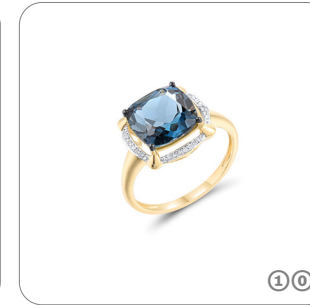

SECRET GARDEN ΧΡΥΣΟΣ 18Κ, 14Κ, ΠΟΛΥΤΙΜΟΙ ΚΑΙ ΗΜΙΠΟΛΥΤΙΜΟΙ ΛΙΘΟΙ

© 970€ Χρυσός 18Κ Σκουλαρίκια Διαμάντια 0,077ct Καφέ Διαμάντια 0,109ct Μήκος 2εκ. ΚΩΔ: SAY001836
© 550€ Χρυσός 14Κ Σκουλαρίκια Αμέθυστος Πολύχρωμα Ζαφείρια Ρουμνίνα London Blue Topaz Μήκος 1,5 εκ. ΚΩΔ: SAY001835 © 850€ Σκουλαρίκια Χρυσός 18Κ Ζαφείρια 0,58 Διαμάντια 0,008ct Ύψος 1.1εκ. ΚΩΔ: SAW000695 © 490€ Σκουλαρίκια Χρυσός 14Κ Αμέθυστος 0,493ct Swiss blue topaz 0,416ct Περίοδοτο 1,210ct Λευκό τοπάζι 0,137ct Πλάτος 0,9εκ. ΚΩΔ: SAY001822 © 640€ Σκουλαρίκια Χρυσός 14Κ Περίοδοτο 0,26ct Σπριτ 0,2ct Αμέθυστος 0,2ct Διαμάντια 0,12ct Πλάτος 1εκ. ΚΩΔ: SAY001812 © 350€ Σκουλαρίκια Χρυσός 14Κ Blue topaz 0,35ct Αμέθυστος 0,1ct Μήκος 1εκ. ΚΩΔ: SAY001808 © 475€ Σκουλαρίκια Χρυσός 14Κ London blue topaz 1,758ct Αμέθυστος 0,276ct Τοπάζι 0,563ct Λευκό τοπάζι 0,082ct Πλάτος πλάτος 1εκ. ΚΩΔ: SAY001784 © 510€ Δαχτυλίδι Χρυσός 14Κ Αμέθυστος 864ct Swiss blue topaz 0,525ct ΚΩΔ: DAY002386

© 2250€ Δαχτυλίδι Χρυσός 18Κ Διαμάντια 0,081ct Ρουμνίνα 0,535 Ζαφείρι 0,839ct ΚΩΔ: DAY002353 © 930€ Δαχτυλίδι Χρυσός 14Κ Διαμάντια 0,0128ct, 2 Γρανάτης 0,082, 11 Μπλε Ζαφείρι 0,539ct ΚΩΔ: DAY002396 © 1950€ Δαχτυλίδι Χρυσός 18Κ Διαμάντια μηριγιάν 0,035ct Γρανάτης 1,436ct ΚΩΔ: DAY002354 © 450€ Κολιέ Χρυσός 14Κ Πολύχρωμα Ζαφείρια Ρουμνίνα Γρανάτης Αμέθυστος Μήκος αλυσίδας 42εκ. Πλάτος παντατίφ 1εκ. ΚΩΔ: NAY001763 © 780€ Δαχτυλίδι Αμέθυστος 0,747ct Ζαφείρια 0,188ct ΚΩΔ: DAW001755 © 630€ Κολιέ Χρυσός 14Κ Πολύχρωμα Ζαφείρια Γρανάτης 0,027ct Ρουμνίνα 0,125ct Αμέθυστος Μήκος αλυσίδας 42εκ. Πλάτος παντατίφ 1εκ. ΚΩΔ: NAY001762 © 920€ Δαχτυλίδι Χρυσός 18Κ Διαμάντια μηριγιάν 0,017ct London blue topaz 0,471ct Μπλε τοπάζι 1,532ct ΚΩΔ: DAW001729 © 1560€ Δαχτυλίδι Χρυσός 18Κ Ζαφείρι 0,04ct Διαμάντια μηριγιάν 0,02ct ΚΩΔ: DAW001750 © 880€ Δαχτυλίδι Χρυσός 18Κ Διαμάντια μηριγι 0,049ct Ρουμνίνα 0,467ct ΚΩΔ: DAY002345 © 1250€ Χρυσός 18Κ Διαμάντια 0,059ct London blue topaz 5,635ct ΚΩΔ: DAY002346