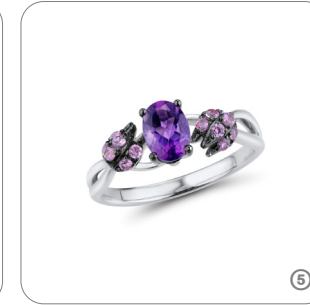

SECRET GARDEN ΧΡΥΣΟΣ 18Κ, 14Κ, ΠΟΛΥΤΙΜΟΙ ΚΑΙ ΗΜΙΠΟΛΥΤΙΜΟΙ ΛΙΘΟΙ

© 970€ Χρυσός 18Κ Σκουλαρίκια Διαμάντια 0,077ct Καφέ Διαμάντια 0,109ct Μήκος 2εκ. ΚΩΔ: SAY001836
© 550€ Χρυσός 14Κ Σκουλαρίκια Αμέθυστος Πολύχρωμα Ζαφείρια Ρουμνίνα London Blue Topaz Μήκος 1,5 εκ. ΚΩΔ: SAY001835 © 850€ Σκουλαρίκια Χρυσός 18Κ Ζαφείρια 0,58 Διαμάντια 0,008ct Ύψος 1.1εκ. ΚΩΔ: SAW000695 © 490€ Σκουλαρίκια Χρυσός 14Κ Αμέθυστος 0,493ct Swiss blue topaz 0,416ct Περίοδοτο 1,210ct Λευκό τοπάζι 0,137ct Πλάτος 0,9εκ. ΚΩΔ: SAY001822 © 640€ Σκουλαρίκια Χρυσός 14Κ Περίοδοτο 0,26ct Σπριτ 0,2ct Αμέθυστος 0,2ct Διαμάντια 0,12ct Πλάτος 1εκ. ΚΩΔ: SAY001812 © 350€ Σκουλαρίκια Χρυσός 14Κ Blue topaz 0,35ct Αμέθυστος 0,1ct Μήκος 1εκ. ΚΩΔ: SAY001808 © 475€ Σκουλαρίκια Χρυσός 14Κ London blue topaz 1,758ct Αμέθυστος 0,276ct Τοπάζι 0,563ct Λευκό τοπάζι 0,082ct Πλάτος πλάτος 1εκ. ΚΩΔ: SAY001784 © 510€ Δαχτυλίδι Χρυσός 14Κ Αμέθυστος 864ct Swiss blue topaz 0,525ct ΚΩΔ: DAY002386

© 2250€ Δαχτυλίδι Χρυσός 18Κ Διαμάντια 0,081ct Ρουμνίνα 0,535 Ζαφείρι 0,839ct ΚΩΔ: DAY002353 © 930€ Δαχτυλίδι Χρυσός 14Κ Διαμάντια 0,0128ct, 2 Γρανάτης 0,082, 11 Μπλε Ζαφείρι 0,539ct ΚΩΔ: DAY002396 © 1950€ Δαχτυλίδι Χρυσός 18Κ Διαμάντια μηριγιάν 0,035ct Γρανάτης 1,436ct ΚΩΔ: DAY002354 © 450€ Κολιέ Χρυσός 14Κ Πολύχρωμα Ζαφείρια Ρουμνίνα Γρανάτης Αμέθυστος Μήκος αλυσίδας 42εκ. Πλάτος παντατίφ 1εκ. ΚΩΔ: NAY001763 © 780€ Δαχτυλίδι Αμέθυστος 0,747ct Ζαφείρια 0,188ct ΚΩΔ: DAW001755 © 630€ Κολιέ Χρυσός 14Κ Πολύχρωμα Ζαφείρια Γρανάτης 0,027ct Ρουμνίνα 0,125ct Αμέθυστος Μήκος αλυσίδας 42εκ. Πλάτος παντατίφ 1εκ. ΚΩΔ: NAY001762 © 920€ Δαχτυλίδι Χρυσός 18Κ Διαμάντια μηριγιάν 0,017ct London blue topaz 0,471ct Μπλε τοπάζι 1,532ct ΚΩΔ: DAW001729 © 1560€ Δαχτυλίδι Χρυσός 18Κ Ζαφείρι 0,04ct Διαμάντια μηριγιάν 0,02ct ΚΩΔ: DAW001750 © 880€ Δαχτυλίδι Χρυσός 18Κ Διαμάντια μηριγι 0,049ct Ρουμνίνα 0,467ct ΚΩΔ: DAY002345 © 1250€ Χρυσός 18Κ Διαμάντια 0,059ct London blue topaz 5,635ct ΚΩΔ: DAY002346