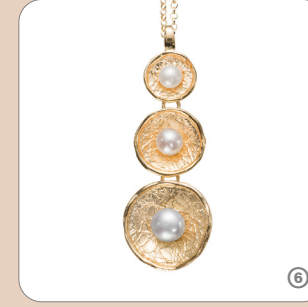

TERRA ΑΣΗΜΙ 925° ΚΑΙ ΜΑΡΓΑΡΙΤΑΡΙΑ

@ 90€ Δαχτυλίδι ΚΩΔ: DAS006210 @ 110€ Δαχτυλίδι Freshwater Pearl ΚΩΔ: DAS006209
@ 65€ Δαχτυλίδι ΚΩΔ: DAS006208 @ 300€ Βραχιόλι Διάμετρος 6εκ. ΚΩΔ: BAS004376
@ 185€ Κολιέ Freshwater pearl Μήκος αλυσίδας 67.5εκ. Διάμετρος παντατίφ 3.8εκ. ΚΩΔ: NAS006483
@ 255€ Βραχιόλι Διάμετρος 6εκ. ΚΩΔ: BAS004375 @ 90€ Κολιέ Μήκος αλυσίδας 55εκ. Μήκος στοιχείου 4.5εκ.
ΚΩΔ: NAS006536 @ 85€ Κολιέ Μήκος αλυσίδας 45εκ. Μήκος στοιχείου 3.5εκ. ΚΩΔ: NAS006539
@ 100€ Κολιέ Freshwater Pearls Μήκος αλυσίδας 45εκ. Μήκος στοιχείου 3εκ. ΚΩΔ: NAS006537
@ 110€ Κολιέ Freshwater Pearl Μήκος αλυσίδας 45εκ. Μήκος στοιχείου 2.5εκ. ΚΩΔ: NAS006538
@ 115€ Freshwater Pearl Μήκος αλυσίδας 55εκ. Μήκος στοιχείου 3.5εκ. ΚΩΔ: NAS006535

@ 130€ Σκουλαρική Freshwater Pearl Διαστάσεις 2.5x2.5εκ. ΚΩΔ: SAS007760 @ 80€ Δαχτυλίδι Freshwater pearl Μέγιστο πλάτος 2.5εκ. ΚΩΔ: DAS006186 @ 50€ Σκουλαρική Διαστάσεις 1.2 x 1.2εκ ΚΩΔ: SAS007758 @ 490€ Κολιέ Freshwater Pearls Μήκος 41εκ. ΚΩΔ: NAS006534 @ 115€ Σκουλαρική Διαστάσεις 2.7εκ. X 1εκ. ΚΩΔ: SAS007761 @ 100€ Κολιέ Freshwater pearls Μήκος αλυσίδας 55εκ. Μήκος παντατίφ 5εκ. ΚΩΔ: NAS006489 @ 130€ Σκουλαρική Freshwater Pearl Διάμετρος 2εκ. ΚΩΔ: SAS007759 @ 105€ Κολιέ Freshwater pearl Μήκος αλυσίδας 55εκ. Μέγιστο πλάτος παντατίφ ΚΩΔ: NAS006485