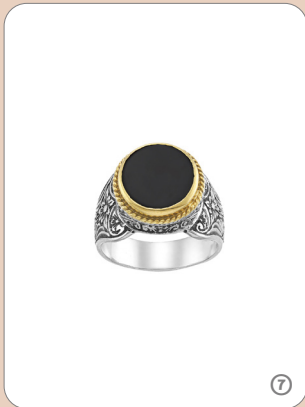

## LI-LA-LO FOR MEN

1

2

3

4

5

6

7

8

@ 60€ Σταυρός Ατσάλι Μήκος αλυσίδας 50εκ. Ύψος 2.5εκ. Μέγιστο πλάτος 1.2εκ. ΚΩΔ:NAL000293  
 @ 60€ Σταυρός Ατσάλι Μήκος αλυσίδας 50εκ. Ύψος 2.2εκ. Μέγιστο πλάτος 1.5εκ. ΚΩΔ:NAL000292  
 @ 70€ Σταυρός Ατσάλι Μήκος αλυσίδας 50εκ. Ύψος 3.5εκ. Μέγιστο πλάτος 2.2εκ. ΚΩΔ:NAL000290  
 @ 300€ Βραχιόλι Αχάτης Σοδαλίτης Σκαλισμένο Μαργαριτάρι Ταϊτής Διάμετρος 7εκ. ΚΩΔ:BAL001284  
 @ 90€ Βραχιόλι Μαύρος Αχάτης Μπλε Οπάλιο Στοιχεία από Ατσάλι Διάμετρος 7εκ. ΚΩΔ:BAL001293  
 @ 70€ Βραχιόλι Ατσάλι Διάμετρος 7.5εκ. ΚΩΔ:BAL001270 @ 220€ Σκαλιστό Δαχτυλίδι βυζαντινής τεχντροπίας Ασήμι 925° Μαύρος Όνυχας ΚΩΔ:DAS006191 @ 75€ Βραχιόλι Ατσάλι Μήκος 21.5εκ. ΚΩΔ:BAL001269