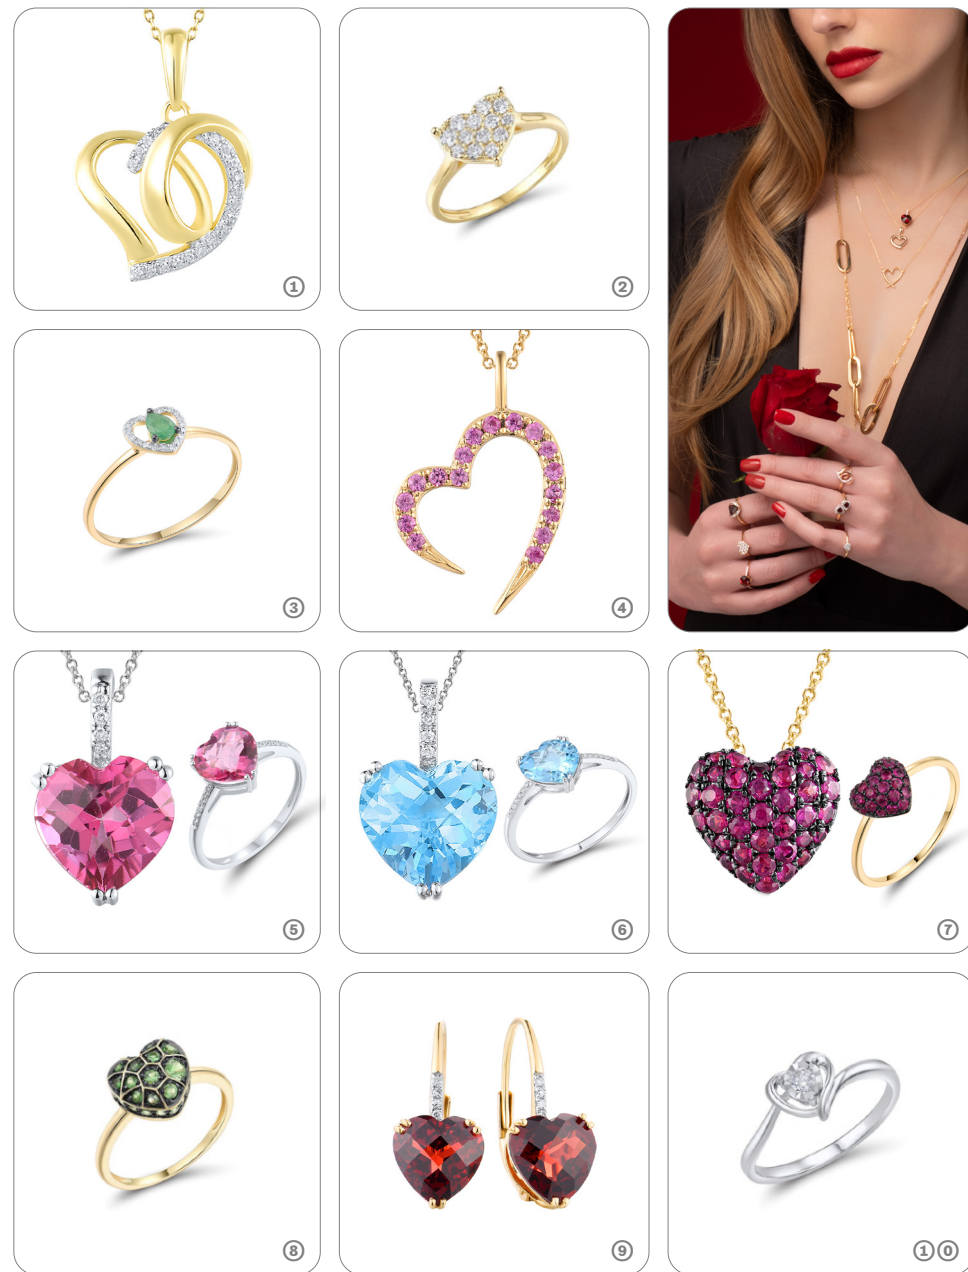

LILALOVE ΧΡΥΣΟΣ 18Κ

@ 470€ Μενταγιόν Διαμάντι 0,048ct Ύψος 1,5εκ. Μέγιστο πλάτος 1,1εκ. ΚΩΔ:PAY001539
@ 1350€ Δαχτυλίδι Διαμάντι 0,357ct ΚΩΔ:DAY002352 @ 530€ Δαχτυλίδι Διαμάντι 0,042ct Σμαράγδι 0,139ct ΚΩΔ:DAY002343 @ 390€ Μενταγιόν Ζαφείρια 0,204ct Μέγιστο πλάτος παντατίρ 1,9εκ. ΚΩΔ:PAY001567 @ 250€ Μενταγιόν Τοπάζι 2,239ct Διαμάντι 0,008ct Μήκος παντατίρ 1,5εκ. ΚΩΔ:PAW000694 640€ Δαχτυλίδι Τοπάζι 2,234ct Διαμάντι 0,033ct ΚΩΔ:DAW001751 @ 300€ Μενταγιόν Swiss blue topaz 1,94ct Διαμάντι 0,008ct Μήκος παντατίρ 1,5εκ. ΚΩΔ: PAW000693 680€ Δαχτυλίδι 2,006ct Διαμάντι 0,038ct ΚΩΔ:DAW001721 @ 570€ Μενταγιόν Ρουμινία 0,683ct Ύψος παντατίρ 1εκ. ΚΩΔ:PAY001607 740€ Δαχτυλίδι Ρουμινία 0,447ct ΚΩΔ:DAY002385 @ 910€ Δαχτυλίδι Γρανάτης 0,688ct ΚΩΔ:DAY002350 @ 780€ Σκουλαρίκια Διαμάντι 0,022ct Γρανάτης 4,437ct Ύψος 1,5εκ. ΚΩΔ:SAY001783 @ 880€ Δαχτυλίδι Διαμάντι 0,066ct ΚΩΔ:DAW001731