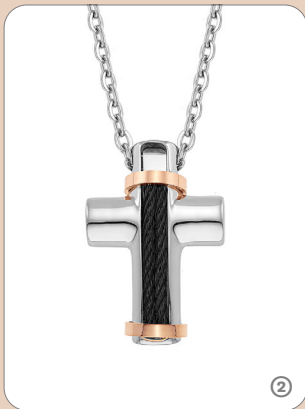

@ 2380€ Βραχιόλι Μήκος 19.5εκ. ΚΩΔ:ΒΑΥ001250 @ 580€ Σκουλαρίκια Μήκος 4.9εκ. ΚΩΔ:SAΥ001742 @ 3500€ Κολιέ Μήκος  
 45.5εκ. ΚΩΔ:ΝΑΥ001765 @ 990€ Σκουλαρίκια Μήκος 2.2εκ. ΚΩΔ:SAΥ001814 @ 890€ Κολιέ Μήκος 42εκ. ΚΩΔ:ΝΑΥ001702  
 @ 1790€ Σκουλαρίκια Ύψος 2.3εκ. ΚΩΔ:SAΥ001763 @ 2070€ Κολιέ Διάμετρος στοιχείου 3εκ. Μήκος αλυσίδας 45εκ.  
 ΚΩΔ:ΝΑΥ001705 @ 1490€ Σκουλαρίκια Ύψος 3.5εκ. ΚΩΔ:SAΥ001730 @ 1680€ Σκουλαρίκια Ύψος 1.5εκ. ΚΩΔ:SAΥ001750  
 @ @ 1850€ Σκουλαρίκια Ύψος 4.5εκ. ΚΩΔ:SAΥ001731

ΣΤΑΥΡΟΙ ΧΡΥΣΟΣ 18Κ / ΑΣΗΜΙ 925°

@ 1150€ Χρυσό 18Κ Διαμάντια 0.21ct Μήκος αλυσίδας 41εκ. Μήκος στοιχείου 2.5 εκ. Πλάτος 1.5 εκ. ΚΩΔ:ΝΑΥ000781 @ 210€ Χρυσό 18Κ Ύψος 3εκ. | Πλάτος 1.6εκ. ΚΩΔ:ΡΑΥ001532  
 @ 490€ Χρυσό 18Κ Διαμάντια μπριγιάν 0.02ct Μήκος αλυσίδας 41εκ. Ύψος 2εκ. | Πλάτος 1.5εκ. ΚΩΔ:ΝΑΥ000739 @ 230€ Σκαλιστός Ασημί 925° Μήκος 3.7εκ. Πλάτος 2εκ. ΚΩΔ:ΡΑΣ002020  
 @ 85€ Σκαλιστός Ασημί 925° Μήκος 4.3 εκ. Πλάτος:2.7εκ. ΚΩΔ:ΡΑΣ002019 @ 195€ Σκαλιστός Ασημί 925° Μήκος 2.8εκ. Πλάτος 1.9εκ. ΚΩΔ:ΡΑΣ002021 @ 650€ Χρυσό 18Κ Διαμάντια μπριγιάν 0.04ct Μήκος αλυσίδας 32εκ. Ύψος 2.2εκ | Πλάτος 1.5εκ. ΚΩΔ:ΝΑΥ000780 @ 350€ Ύψος 2εκ. | Πλάτος 1.2εκ. ΚΩΔ:ΡΑΥ001571 @ 240€ Χρυσός 14Κ Διαμάντια 0.030ct Μήκος 2εκ. Πλάτος 1εκ. ΚΩΔ:ΡΑΥ001611

## LI-LA-LO FOR MEN

1

2

3

4

5

6

7