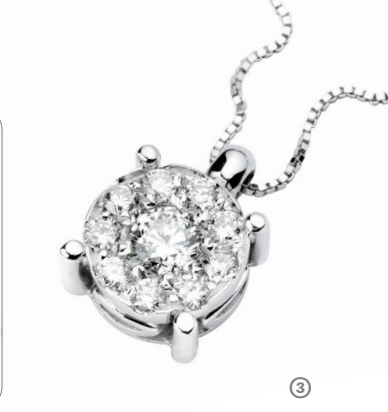

DIAMONDS ΧΡΥΣΟΣ 18Κ ΚΑΙ ΔΙΑΜΑΝΤΙΑ

@ 2980€ Βραχιόλι Διαμάντια 0.70ct Μήκος 17.5εκ. ΚΩΔ:BAW000343 @ 700€ Βραχιόλι Διαμάντι 0.099ct Μήκος 18.5εκ. ΚΩΔ:BAW001253 @ 590€ Μενταγιόν Διαμάντια 0.153ct Διαστάσεις πλευρών 0.5 x 0.5εκ. ΚΩΔ:PAY001554 @ 720€ Μενταγιόν Διαμάντια 0.1909ct Μήκος παντατίφ 2εκ. ΚΩΔ:PAY001559 @ 1330€ Σκουλαρίκια Διαμάντια: Κεντρικό διαμάντι 0.08ct Περιφερειακά διαμάντια 0.16ct Μήκος 1εκ. ΚΩΔ:SAW000692 @ 760€ Κολιέ Μήκος αλυσίδας 40εκ. Μήκος στοιχείου 0.3εκ. ΚΩΔ:NAW000784 @ 490€ Μενταγιόν Διαμάντια 0.086ct Μήκος 2.3εκ. ΚΩΔ:PAW000692 @ 550€ Μενταγιόν Διαμάντια 0.119ct Μήκος 1.1εκ ΚΩΔ:PAW000695 @ 1580€ Κολιέ Διαμάντια: Κεντρικό διαμάντι 0.12ct Περιφερειακά διαμάντια 0.18ct Μήκος αλυσίδας 45εκ. Μήκος παντατίφ 1.6εκ. ΚΩΔ:NAW000763

@ 460€ Κολιέ Διαμάντια μπριγιάν 0.07ct Μήκος αλυσίδας 42εκ. Διαστάσεις πλευρών 0.3 x 0.3εκ. ΚΩΔ:NAW000769 @ 870€ Μενταγιόν Διαμάντια μπριγιάν 0.181ct Μήκος παντατίφ 2εκ. ΚΩΔ:PAW000699 @ 650€ Κολιέ Διαμάντια μπριγιάν: Κεντρικό διαμάντι 0.04ct Περιφερειακά διαμάντια 0.06ct Μήκος αλυσίδας 45εκ. Διάμετρος παντατίφ 0.5εκ. ΚΩΔ:NAW000758 @ 500€ Κολιέ Διαμάντια 0.04ct Κολιέ μήκος αλυσίδας 40εκ. Μήκος στοιχείου 0.5χιλ. ΚΩΔ:NAW001781 @ 760€ Κολιέ Διαμάντια 0.04ct Μήκος αλυσίδας 40εκ. Μήκος στοιχείου 0.3εκ. ΚΩΔ:NAW000784 @ 540€ Μενταγιόν Διαμάντια 0.079ct Διάμετρος 0.9εκ. ΚΩΔ:PAY001556 @ 460€ Κολιέ Διαμάντια 0.03ct Μήκος αλυσίδας 42εκ. Διάμετρος παντατίφ 0.5εκ. ΚΩΔ:NAW001775 @ 350€ Μενταγιόν Διαμάντι 0.018ct Διάμετρος 0.6εκ ΚΩΔ:PAY001555 @ 470€ Διαμάντι 0.03ct Μήκος αλυσίδας 42εκ. Διάμετρος παντατίφ 0.3εκ. ΚΩΔ:NAW000770 @ @ 540€ Κολιέ Διαμάντια 0.1ct Μήκος αλυσίδας 42εκ. Διάμετρος παντατίφ 0.5εκ. ΚΩΔ:NAW001774 @ @ 420€ Κολιέ Διαμάντι 0.05ct Μήκος αλυσίδας 41εκ. Διαστάσεις στοιχείου 0.4x0.4εκ. ΚΩΔ:NAW000775