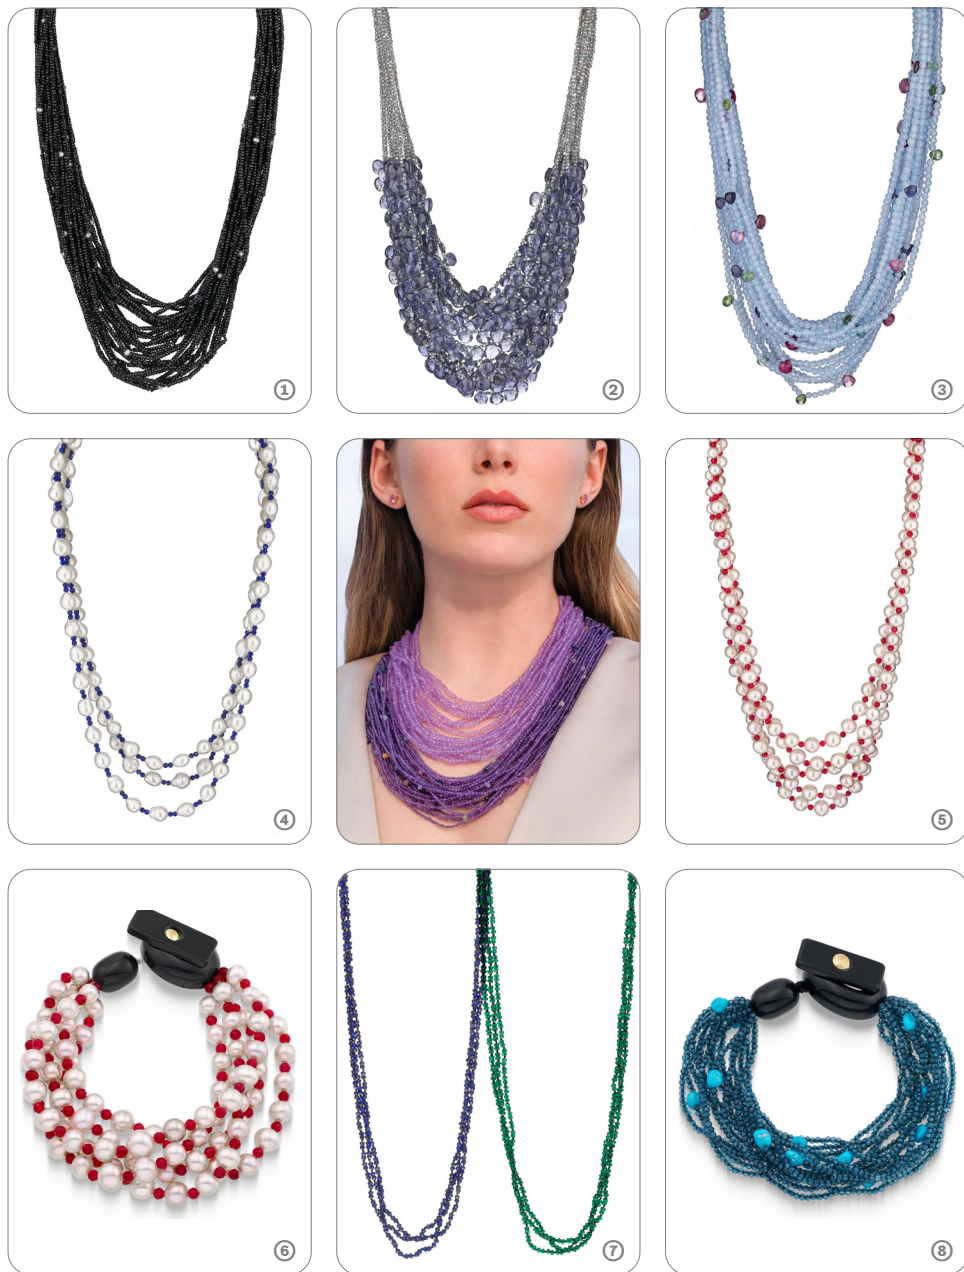

ΡΙΟ ΠΟΛΥΤΙΜΟΙ ΚΑΙ ΗΜΙΠΟΛΥΤΙΜΟΙ ΛΙΘΟΙ