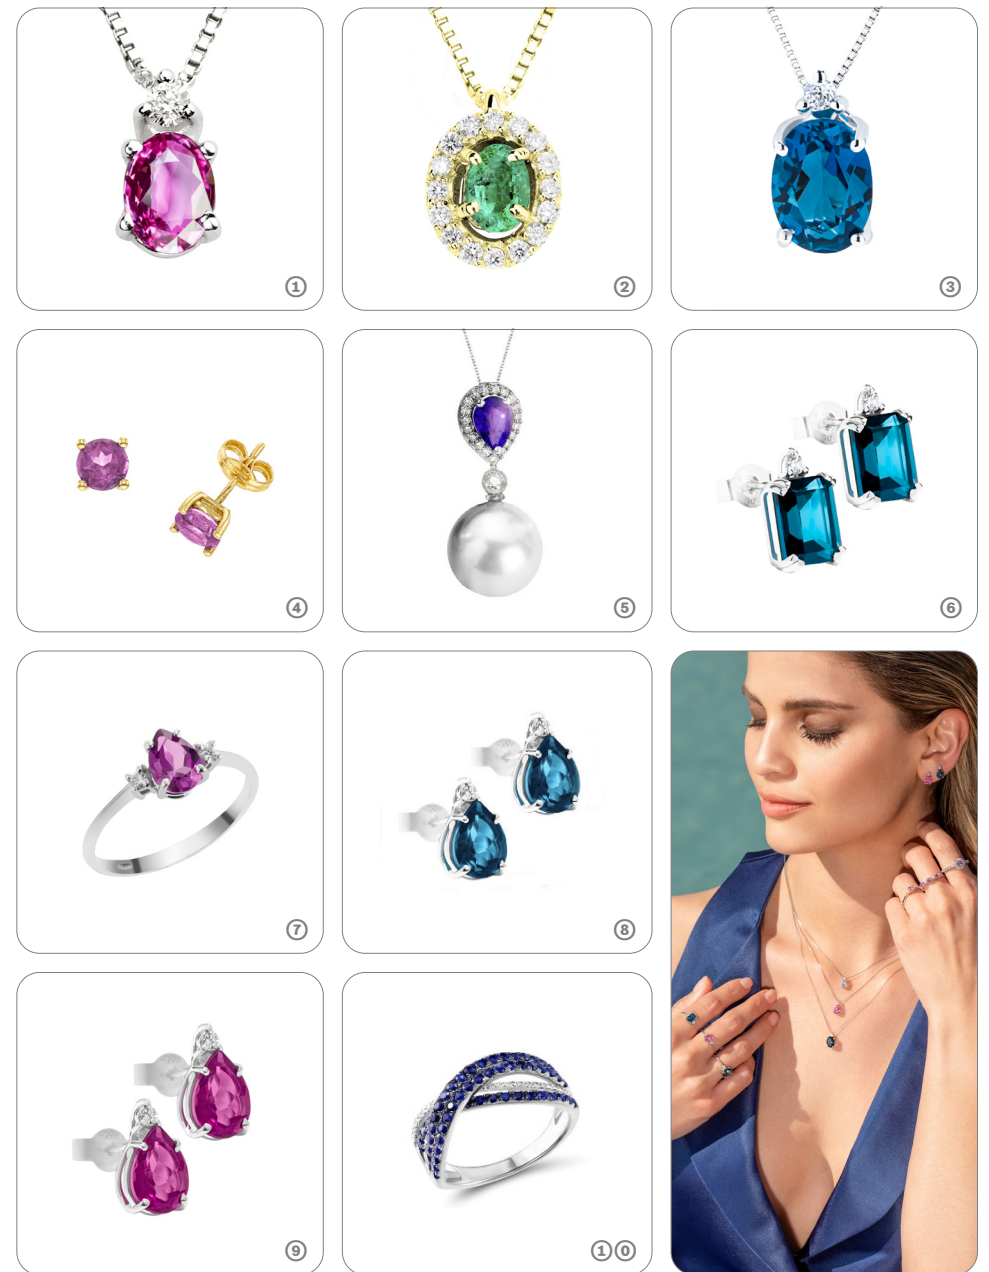

GEMS ΧΡΥΣΟΣ 18Κ ΚΑΙ ΠΟΛΥΤΙΜΟΙ ΛΙΘΟΙ