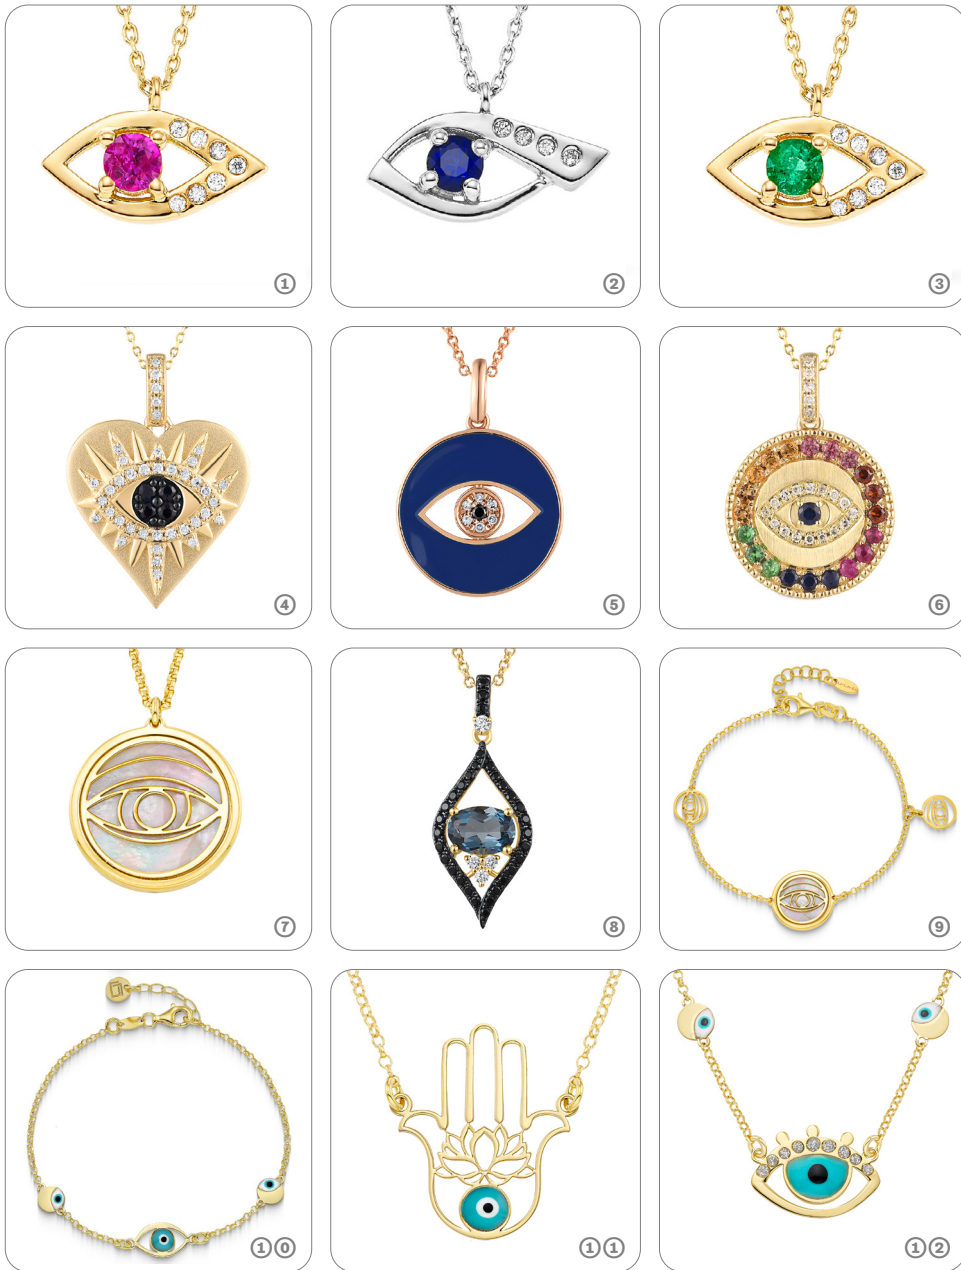

I COLLECTION ΧΡΥΣΟΣ 18Κ / ΑΣΗΜΙ 925°

@ 570€ Μενταγιόν Χρυσός 18Κ Ρουμπίνι 0.15ct Διαμάντια 0.02ct Ύψος στοιχείου 0.6εκ. ΚΩΔ:ΝΑΥ001718
@ 540€ Μενταγιόν Χρυσός 18Κ Ζαφείρι 0.15ct Διαμάντια 0.013ct Ύψος στοιχείου 0.6εκ. ΚΩΔ:ΝΑΥ000754
@ 570€ Μενταγιόν Χρυσός 18Κ Σμαράγδι 0.12ct Διαμάντια 0.02ct Μήκος αλυσίδας 45εκ. Ύψος στοιχείου 0.6εκ. ΚΩΔ:ΝΑΥ001719 @ 840€ Μενταγιόν Χρυσός 18Κ Διαμάντια 0.096ct Ζαφείρια 0.078ct Ύψος 2εκ. Πλάτος 1.5εκ. ΚΩΔ:ΡΑΥ001612 @ 530€ Μενταγιόν Χρυσός 18Κ Μαύρο διαμάντι 0.013ct Διαμάντια 0.017ct Σμάλτο Διάμετρος 1.5εκ. ΚΩΔ:ΡΑΥ001613 @ 780€ Μενταγιόν Χρυσός 18Κ Ζαφείρια 0.105ct Γρανάτης 0.059ct Ρουμπίνι 0.063ct Γρανάτης 0.047ct Σπρίν 0.075ct Διαμάντια 0.058ct ΚΩΔ:ΡΑΥ001564 @ 80€ Κολιέ Ασημί 925° Μήκος αλυσίδας 45εκ. Διάμετρος 1.7εκ. ΚΩΔ:ΝΑΣ006388 @ 830€ Μενταγιόν Χρυσός 18Κ Διαμάντια 0.062ct Μαύρα διαμάντια 0.244ct London blue topaz 0.881ct ΚΩΔ:ΡΑΥ001605 @ 70€ Βραχιόλι Ασημί 925° Φιλντισι Μήκος 20.5εκ. Διάμετρος στοιχείου 1.5εκ. ΚΩΔ:ΒΑΣ003811 @ 55€ Βραχιόλι Ασημί 925° Σμάλτο Μήκος 15.5εκ. ΚΩΔ:ΒΑΣ004361 @ 65€ Κολιέ Ασημί 925° Σμάλτο Μήκος αλυσίδας 45εκ. Ύψος στοιχείου 2.5εκ. ΚΩΔ:ΝΑΣ006500 @ 70€ Κολιέ Ασημί 925° Σμάλτο Μήκος αλυσίδας 45εκ. ΚΩΔ:ΝΑΣ006498