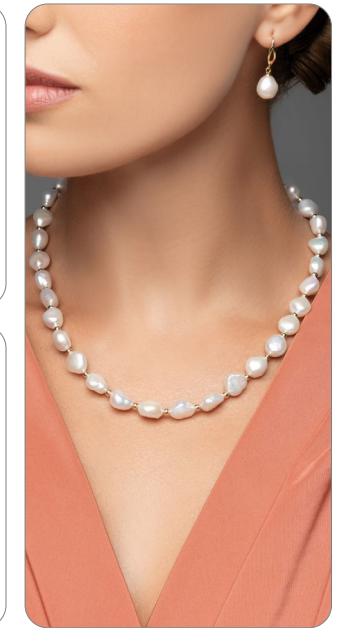

PEARLS SILVER ΑΣΗΜΙ 925°

@ 80€ Κολιέ Μήκος 40εκ. ΚΩΔ:NAS006502 @ 70€ Κολιέ Μήκος 45εκ. ΚΩΔ:NAS006324
@ 115€ Κολιέ Μήκος αλυσίδας 40εκ. ΚΩΔ:NAS006504 @ 60€ Βραχιόλι Μήκος 20.3εκ. ΚΩΔ:BAS004242
@ 95€ Βραχιόλι Μήκος 21εκ. ΚΩΔ:BAS004327 @ 65€ Βραχιόλι Μήκος 15εκ. ΚΩΔ:BAS003875
@ 55€ Βραχιόλι Μήκος 20.5εκ. ΚΩΔ:BAS004241

@ 115€ Κολιέ Freshwater pearl Μήκος αλυσίδας 42εκ. Μήκος παντατίφ 2,5εκ. ΚΩΔ:NAS006396
@ 115€ Κολιέ Freshwater pearl 1.5-4χιλ. | Φιλντισί Μήκος αλυσίδας 43εκ. Μήκος παντατίφ 1,5εκ.
ΚΩΔ:NAS006397 @ 115€ Κολιέ Freshwater pearl 5.5-6χιλ. Ζιργκόν Μήκος αλυσίδας 42εκ. Μήκος παντατίφ 2,5εκ.
ΚΩΔ:NAS006402 @ 95€ Κολιέ Μαργαριτάρι μπαρόκ Μήκος αλυσίδας 42εκ. Μήκος παντατίφ 2,5εκ.
ΚΩΔ:NAS006392 @ 100€ Δαχτυλίδι Freshwater pearl 7.5-8χιλ. ΚΩΔ:NAS006164 @ 135€ Κολιέ Freshwater
pearl 5-7,5χιλ. Ζιργκόν Μήκος 46εκ. ΚΩΔ:NAS006470 @ 140€ Καρφίτσα Freshwater pearls 5.5-7,5χιλ.
Μέγιστο πλάτος 4εκ. ΚΩΔ:KAS000169 @ 100€ Σκουλαρίκια Freshwater pearls 8-8,5χιλ. Μήκος 2εκ.
ΚΩΔ:SAS007694 @ 100€ Δαχτυλίδι Freshwater pearl 7.5-8χιλ. ΚΩΔ:DAS006163 @ 105€ Σκουλαρίκια
Mother of Pearl Μήκος 3εκ. ΚΩΔ:SAS007637 @ 75€ Δαχτυλίδι Freshwater pearl 7.5-8χιλ. ΚΩΔ:DAS006166