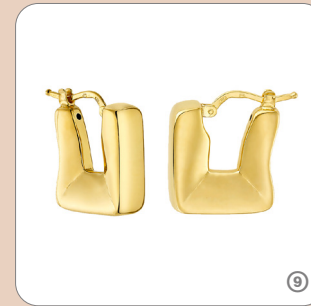

5

6

7

8

9

10

@ 305€ Διάμετρος 2.2εκ. ΚΩΔ: SAS007656 @ 100€ Διάμετρος 3εκ. ΚΩΔ: SAS007406  
 @ 60€ Ύψος 2.2εκ. ΚΩΔ: SAS007504 @ 100€ Διάμετρος 2.5εκ. ΚΩΔ: SAS007422  
 @ 115€ Μήκος 5εκ. ΚΩΔ: SAS007722 @ 80€ Ύψος 2εκ. ΚΩΔ: SAS007605  
 @ 120€ Μήκος 5εκ. ΚΩΔ: SAS007729 @ 125€ Ύψος 8εκ. ΚΩΔ: SAS006587  
 @ 100€ Διάμετρος 3εκ. ΚΩΔ: SAS007348 @ 125€ Μήκος 4.3εκ. ΚΩΔ: SAS007717